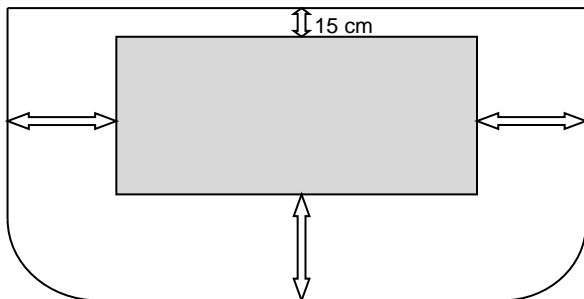

Technische Beschreibung: Konferenztischdecke

Mit unseren *Konferenztischdecken* lässt sich jeder Raum schnell ausstatten, da die Decken nach Ihren Tischmaßen passgenau gefertigt werden. Der Tisch ist nach vorne und zu den Seiten verkleidet, aber der Gast genießt volle Beinfreiheit.

Spezifische Merkmale:

- Stoff: Polyester, 100 % PES
- Zwei Varianten – siehe Abbildungen unten
- Je drei lange Seiten und eine kurze (zum Gast)
- Farben und Maße nach Wahl
- Bügelfrei, waschbar bis 40 °C, nicht Trockner geeignet

Variante 1