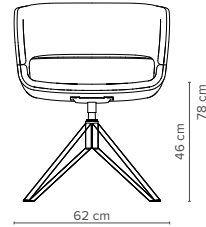

— BR08/1
(4-Fuß-Gestell,
verchromt)
Tiefe 58 cm

— BR08/4
(hohes 4-Fuß-Gestell)
Depth 58 cm

— BR08/2
(flaches 4-Fuß-Gestell)
Tiefe 58 cm

— BR08/5
(4-Fuß-Holzgestell)
Depth 58 cm

— BR08/3
(5-Fuß-Drehgestell)
Tiefe 60 cm