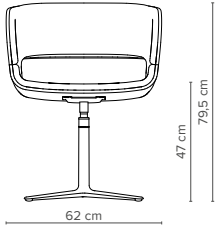

— BR08/1
(4-Fuß-Gestell,
verchromt)
Tiefe 58 cm

— BR08/4
(hohes 4-Fuß-Gestell)
Depth 58 cm

— BR08/2
(flaches 4-Fuß-Gestell)
Tiefe 58 cm

— BR08/5
(4-Fuß-Holzgestell)
Depth 58 cm

— BR08/3
(5-Fuß-Drehgestell)
Tiefe 60 cm