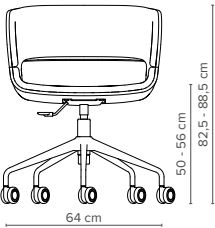

— BR08/1
(4-Fuß-Gestell,
verchromt)
Tiefe 58 cm

— BR08/4
(hohes 4-Fuß-Gestell)
Depth 58 cm

— BR08/2
(flaches 4-Fuß-Gestell)
Tiefe 58 cm

— BR08/5
(4-Fuß-Holzgestell)
Depth 58 cm

— BR08/3
(5-Fuß-Drehgestell)
Tiefe 60 cm