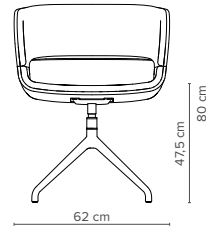

— BR08/1
(4-Fuß-Gestell,
verchromt)
Tiefe 58 cm

— BR08/4
(hohes 4-Fuß-Gestell)
Depth 58 cm

— BR08/2
(flaches 4-Fuß-Gestell)
Tiefe 58 cm

— BR08/5
(4-Fuß-Holzgestell)
Depth 58 cm

— BR08/3
(5-Fuß-Drehgestell)
Tiefe 60 cm