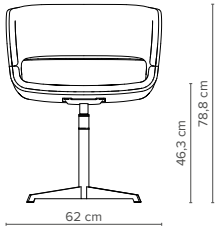

— BR08/1
(4-Fuß-Gestell,
verchromt)
Tiefe 58 cm

— BR08/4
(hohes 4-Fuß-Gestell)
Depth 58 cm

— BR08/2
(flaches 4-Fuß-Gestell)
Tiefe 58 cm

— BR08/5
(4-Fuß-Holzgestell)
Depth 58 cm

— BR08/3
(5-Fuß-Drehgestell)
Tiefe 60 cm