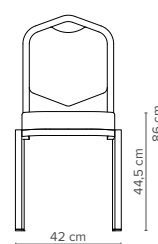

— 18/1
Tiefe 58 cm
Gewicht 4,8 kg

— 18/5
Tiefe 58 cm
Gewicht 5 kg

— 18/8
Tiefe 59 cm
Gewicht 4,9 kg

— 18/2
Tiefe 58 cm
Gewicht 4,6 kg

— 18/6
Tiefe 59 cm
Gewicht 4,9 kg

— 18/9
Tiefe 58 cm
Gewicht 4,6 kg

— 18/3
Tiefe 58 cm
Gewicht 4,7 kg

— 18/7
Tiefe 58 cm
Gewicht 4,6 kg

— 18/10
Tiefe 58 cm
Gewicht 4,9 kg

— 18/4
Tiefe 58 cm
Gewicht 4,6 kg

— Hauptmerkmale

- ✎ Wasserfall-Sitzpolster
- ✎ Leichtgewichtiger Vierkant-Aluminiumrahmen
- ✎ Dezente, transparente Stapelpuffer
- ✎ Schwarze Stuhlgleiter
- ✎ Bis zu 10 Stühle hoch stapelbar – Modell mit sowie ohne Armlehne