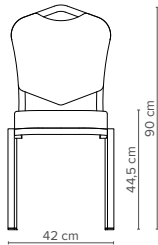

— 18/1
Tiefe 58 cm
Gewicht 4,8 kg

— 18/5
Tiefe 58 cm
Gewicht 5 kg

— 18/8
Tiefe 59 cm
Gewicht 4,9 kg

— 18/2
Tiefe 58 cm
Gewicht 4,6 kg

— 18/6
Tiefe 59 cm
Gewicht 4,9 kg

— 18/9
Tiefe 58 cm
Gewicht 4,6 kg

— 18/3
Tiefe 58 cm
Gewicht 4,7 kg

— 18/7
Tiefe 58 cm
Gewicht 4,6 kg

— 18/10
Tiefe 58 cm
Gewicht 4,9 kg

— 18/4
Tiefe 58 cm
Gewicht 4,6 kg

— Hauptmerkmale

- ✎ Wasserfall-Sitzpolster
- ✎ Leichtgewichtiger Vierkant-Aluminiumrahmen
- ✎ Dezente, transparente Stapelpuffer
- ✎ Schwarze Stuhlgleiter
- ✎ Bis zu 10 Stühle hoch stapelbar – Modell mit sowie ohne Armlehne