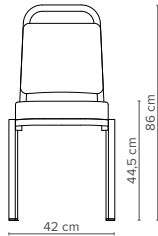

Turini

Image courtesy of Radisson Park Inn Pribaltiyskaya – Russia

“Der Turini – ein zeitloser Klassiker”

Unser „Original-Turini“ hat sich über lange Jahre hinweg bewährt. Im klassischen Stil bietet er eine ergonomisch geprüfte, gerippte Sitzfläche, die Ihnen bei einer Breite von 42 cm beim Platzsparen behilflich ist. Optional erhältlich mit einem profilierten Rahmen und einer Sitzbreite von 45 cm.

— 18/1
Tiefe 58 cm
Gewicht 4,8 kg

— 18/5
Tiefe 58 cm
Gewicht 5 kg

— 18/8
Tiefe 59 cm
Gewicht 4,9 kg

— 18/2
Tiefe 58 cm
Gewicht 4,6 kg

— 18/6
Tiefe 59 cm
Gewicht 4,9 kg

— 18/9
Tiefe 58 cm
Gewicht 4,6 kg

— 18/3
Tiefe 58 cm
Gewicht 4,7 kg

— 18/7
Tiefe 58 cm
Gewicht 4,6 kg

— 18/10
Tiefe 58 cm
Gewicht 4,9 kg

— 18/4
Tiefe 58 cm
Gewicht 4,6 kg

— Hauptmerkmale

- ✎ Wasserfall-Sitzpolster
- ✎ Leichtgewichtiger Vierkant-Aluminiumrahmen
- ✎ Dezente, transparente Stapelpuffer
- ✎ Schwarze Stuhlgleiter
- ✎ Bis zu 10 Stühle hoch stapelbar – Modell mit sowie ohne Armlehne