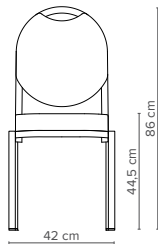

— 18/1
Tiefe 58 cm
Gewicht 4,8 kg

— 18/5
Tiefe 58 cm
Gewicht 5 kg

— 18/8
Tiefe 59 cm
Gewicht 4,9 kg

— 18/2
Tiefe 58 cm
Gewicht 4,6 kg

— 18/6
Tiefe 59 cm
Gewicht 4,9 kg

— 18/9
Tiefe 58 cm
Gewicht 4,6 kg

— 18/3
Tiefe 58 cm
Gewicht 4,7 kg

— 18/7
Tiefe 58 cm
Gewicht 4,6 kg

— 18/10
Tiefe 58 cm
Gewicht 4,9 kg

— 18/4
Tiefe 58 cm
Gewicht 4,6 kg

— Hauptmerkmale

- ✎ Wasserfall-Sitzpolster
- ✎ Leichtgewichtiger Vierkant-Aluminiumrahmen
- ✎ Dezente, transparente Stapelpuffer
- ✎ Schwarze Stuhlgleiter
- ✎ Bis zu 10 Stühle hoch stapelbar – Modell mit sowie ohne Armlehne