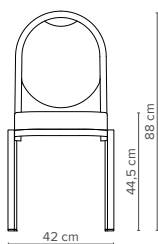

— 18/1
Tiefe 58 cm
Gewicht 4,8 kg

— 18/5
Tiefe 58 cm
Gewicht 5 kg

— 18/8
Tiefe 59 cm
Gewicht 4,9 kg

— 18/2
Tiefe 58 cm
Gewicht 4,6 kg

— 18/6
Tiefe 59 cm
Gewicht 4,9 kg

— 18/9
Tiefe 58 cm
Gewicht 4,6 kg

— 18/3
Tiefe 58 cm
Gewicht 4,7 kg

— 18/7
Tiefe 58 cm
Gewicht 4,6 kg

— 18/10
Tiefe 58 cm
Gewicht 4,9 kg

— 18/4
Tiefe 58 cm
Gewicht 4,6 kg

— Hauptmerkmale

- ✎ Wasserfall-Sitzpolster
- ✎ Leichtgewichtiger Vierkant-Aluminiumrahmen
- ✎ Dezente, transparente Stapelpuffer
- ✎ Schwarze Stuhlgleiter
- ✎ Bis zu 10 Stühle hoch stapelbar – Modell mit sowie ohne Armlehne