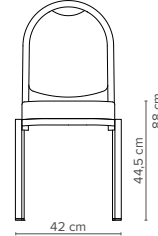

— 18/1
Tiefe 58 cm
Gewicht 4,8 kg

— 18/5
Tiefe 58 cm
Gewicht 5 kg

— 18/8
Tiefe 59 cm
Gewicht 4,9 kg

— 18/2
Tiefe 58 cm
Gewicht 4,6 kg

— 18/6
Tiefe 59 cm
Gewicht 4,9 kg

— 18/9
Tiefe 58 cm
Gewicht 4,6 kg

— 18/3
Tiefe 58 cm
Gewicht 4,7 kg

— 18/7
Tiefe 58 cm
Gewicht 4,6 kg

— 18/10
Tiefe 58 cm
Gewicht 4,9 kg

— 18/4
Tiefe 58 cm
Gewicht 4,6 kg

— Hauptmerkmale

- ✎ Wasserfall-Sitzpolster
- ✎ Leichtgewichtiger Vierkant-Aluminiumrahmen
- ✎ Dezente, transparente Stapelpuffer
- ✎ Schwarze Stuhlgleiter
- ✎ Bis zu 10 Stühle hoch stapelbar – Modell mit sowie ohne Armlehne