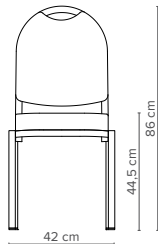

— 18/1
Tiefe 58 cm
Gewicht 4,8 kg

— 18/5
Tiefe 58 cm
Gewicht 5 kg

— 18/8
Tiefe 59 cm
Gewicht 4,9 kg

— 18/2
Tiefe 58 cm
Gewicht 4,6 kg

— 18/6
Tiefe 59 cm
Gewicht 4,9 kg

— 18/9
Tiefe 58 cm
Gewicht 4,6 kg

— 18/3
Tiefe 58 cm
Gewicht 4,7 kg

— 18/7
Tiefe 58 cm
Gewicht 4,6 kg

— 18/10
Tiefe 58 cm
Gewicht 4,9 kg

— 18/4
Tiefe 58 cm
Gewicht 4,6 kg

— Hauptmerkmale

- ✎ Wasserfall-Sitzpolster
- ✎ Leichtgewichtiger Vierkant-Aluminiumrahmen
- ✎ Dezente, transparente Stapelpuffer
- ✎ Schwarze Stuhlgleiter
- ✎ Bis zu 10 Stühle hoch stapelbar – Modell mit sowie ohne Armlehne