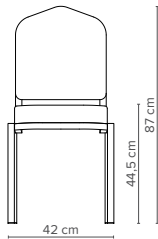

Turini

Image courtesy of Radisson Park Inn Pribaltiyskaya – Russia

“Der Turini – ein zeitloser Klassiker”

Unser „Original-Turini“ hat sich über lange Jahre hinweg bewährt. Im klassischen Stil bietet er eine ergonomisch geprüfte, gerippte Sitzfläche, die Ihnen bei einer Breite von 42 cm beim Platzsparen behilflich ist. Optional erhältlich mit einem profilierten Rahmen und einer Sitzbreite von 45 cm.

— 18/1
Tiefe 58 cm
Gewicht 4,8 kg

— 18/5
Tiefe 58 cm
Gewicht 5 kg

— 18/8
Tiefe 59 cm
Gewicht 4,9 kg

— 18/2
Tiefe 58 cm
Gewicht 4,6 kg

— 18/6
Tiefe 59 cm
Gewicht 4,9 kg

— 18/9
Tiefe 58 cm
Gewicht 4,6 kg

— 18/3
Tiefe 58 cm
Gewicht 4,7 kg

— 18/7
Tiefe 58 cm
Gewicht 4,6 kg

— 18/10
Tiefe 58 cm
Gewicht 4,9 kg

— 18/4
Tiefe 58 cm
Gewicht 4,6 kg

— Hauptmerkmale

- ✎ Wasserfall-Sitzpolster
- ✎ Leichtgewichtiger Vierkant-Aluminiumrahmen
- ✎ Dezente, transparente Stapelpuffer
- ✎ Schwarze Stuhlgleiter
- ✎ Bis zu 10 Stühle hoch stapelbar – Modell mit sowie ohne Armlehne