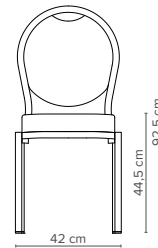

Turini

Image courtesy of Radisson Park Inn Pribaltiyskaya – Russia

“Der Turini – ein zeitloser Klassiker”

Unser „Original-Turini“ hat sich über lange Jahre hinweg bewährt. Im klassischen Stil bietet er eine ergonomisch geprüfte, gerippte Sitzfläche, die Ihnen bei einer Breite von 42 cm beim Platzsparen behilflich ist. Optional erhältlich mit einem profilierten Rahmen und einer Sitzbreite von 45 cm.

— 18/1
Tiefe 58 cm
Gewicht 4,8 kg

— 18/5
Tiefe 58 cm
Gewicht 5 kg

— 18/8
Tiefe 59 cm
Gewicht 4,9 kg

— 18/2
Tiefe 58 cm
Gewicht 4,6 kg

— 18/6
Tiefe 59 cm
Gewicht 4,9 kg

— 18/9
Tiefe 58 cm
Gewicht 4,6 kg

— 18/3
Tiefe 58 cm
Gewicht 4,7 kg

— 18/7
Tiefe 58 cm
Gewicht 4,6 kg

— 18/10
Tiefe 58 cm
Gewicht 4,9 kg

— 18/4
Tiefe 58 cm
Gewicht 4,6 kg

— Hauptmerkmale

- ✎ Wasserfall-Sitzpolster
- ✎ Leichtgewichtiger Vierkant-Aluminiumrahmen
- ✎ Dezente, transparente Stapelpuffer
- ✎ Schwarze Stuhlgleiter
- ✎ Bis zu 10 Stühle hoch stapelbar – Modell mit sowie ohne Armlehne