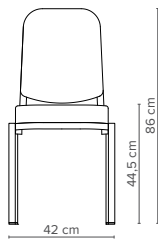

Turini

Image courtesy of Radisson Park Inn Pribaltiyskaya – Russia

“Der Turini – ein zeitloser Klassiker”

Unser „Original-Turini“ hat sich über lange Jahre hinweg bewährt. Im klassischen Stil bietet er eine ergonomisch geprüfte, gerippte Sitzfläche, die Ihnen bei einer Breite von 42 cm beim Platzsparen behilflich ist. Optional erhältlich mit einem profilierten Rahmen und einer Sitzbreite von 45 cm.

— 18/1
Tiefe 58 cm
Gewicht 4,8 kg

— 18/5
Tiefe 58 cm
Gewicht 5 kg

— 18/8
Tiefe 59 cm
Gewicht 4,9 kg

— 18/2
Tiefe 58 cm
Gewicht 4,6 kg

— 18/6
Tiefe 59 cm
Gewicht 4,9 kg

— 18/9
Tiefe 58 cm
Gewicht 4,6 kg

— 18/3
Tiefe 58 cm
Gewicht 4,7 kg

— 18/7
Tiefe 58 cm
Gewicht 4,6 kg

— 18/10
Tiefe 58 cm
Gewicht 4,9 kg

— 18/4
Tiefe 58 cm
Gewicht 4,6 kg

— Hauptmerkmale

- ✎ Wasserfall-Sitzpolster
- ✎ Leichtgewichtiger Vierkant-Aluminiumrahmen
- ✎ Dezente, transparente Stapelpuffer
- ✎ Schwarze Stuhlgleiter
- ✎ Bis zu 10 Stühle hoch stapelbar – Modell mit sowie ohne Armlehne