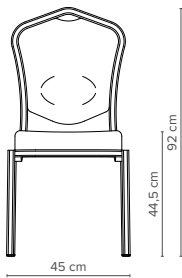

Der Siena-Allday™ gewann als erster Stuhl auf dem Konferenz- und Bankettmarkt den FIRA Ergonomics Excellence Award.

— 62/1E
Tiefe 63 cm
Gewicht 5,6 kg

— 62/4E
Tiefe 63 cm
Gewicht 5,9 kg

— 62/2E
Tiefe 63 cm
Gewicht 5,7 kg

— 62/6E
Tiefe 63 cm
Gewicht 5,8 kg

— 62/3E
Tiefe 63 cm
Gewicht 5,7 kg

— 62/7E
Tiefe 63 cm
Gewicht 5,4 kg

— Hauptmerkmale

- ✦ Gewölbte Rückenlehne mit integrierter Lendenstütze
- ✦ Integrierter Handgriff
- ✦ Großzügige, konturierte Comfort-Plus-Sitzfläche
- ✦ Dezent, transparente Stapelpuffer
- ✦ Leichtgewichtiges Aluminiumprofil
- ✦ Transparente Stuhlleiter
- ✦ Bis zu 10 Stühle hoch stapelbar – Modell mit sowie ohne Armlehne