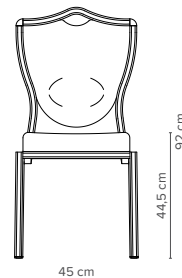

Der Siena-Allday™ gewann als erster Stuhl auf dem Konferenz- und Bankettmarkt den FIRA Ergonomics Excellence Award.

— 62/1E
Tiefe 63 cm
Gewicht 5,6 kg

— 62/4E
Tiefe 63 cm
Gewicht 5,9 kg

— 62/2E
Tiefe 63 cm
Gewicht 5,7 kg

— 62/6E
Tiefe 63 cm
Gewicht 5,8 kg

— 62/3E
Tiefe 63 cm
Gewicht 5,7 kg

— 62/7E
Tiefe 63 cm
Gewicht 5,4 kg

— Hauptmerkmale

- ✦ Gewölbte Rückenlehne mit integrierter Lendenstütze
- ✦ Integrierter Handgriff
- ✦ Großzügige, konturierte Comfort-Plus-Sitzfläche
- ✦ Dezent, transparente Stapelpuffer
- ✦ Leichtgewichtiges Aluminiumprofil
- ✦ Transparente Stuhlleiter
- ✦ Bis zu 10 Stühle hoch stapelbar – Modell mit sowie ohne Armlehne