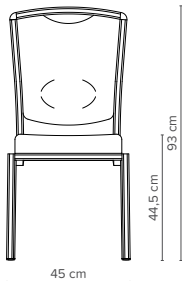

Der Siena-Allday™ gewann als erster Stuhl auf dem Konferenz- und Bankettmarkt den FIRA Ergonomics Excellence Award.

— 62/1E
Tiefe 63 cm
Gewicht 5,6 kg

— 62/4E
Tiefe 63 cm
Gewicht 5,9 kg

— 62/2E
Tiefe 63 cm
Gewicht 5,7 kg

— 62/6E
Tiefe 63 cm
Gewicht 5,8 kg

— 62/3E
Tiefe 63 cm
Gewicht 5,7 kg

— 62/7E
Tiefe 63 cm
Gewicht 5,4 kg

— Hauptmerkmale

- ✦ Gewölbte Rückenlehne mit integrierter Lendenstütze
- ✦ Integrierter Handgriff
- ✦ Großzügige, konturierte Comfort-Plus-Sitzfläche
- ✦ Dezent, transparente Stapelpuffer
- ✦ Leichtgewichtiges Aluminiumprofil
- ✦ Transparente Stuhlleiter
- ✦ Bis zu 10 Stühle hoch stapelbar – Modell mit sowie ohne Armlehne