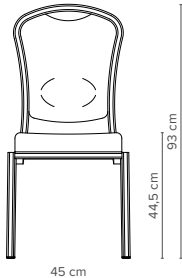

Der Siena-Allday™ gewann als erster Stuhl auf dem Konferenz- und Bankettmarkt den FIRA Ergonomics Excellence Award.

— 62/1E
Tiefe 63 cm
Gewicht 5,6 kg

— 62/4E
Tiefe 63 cm
Gewicht 5,9 kg

— 62/2E
Tiefe 63 cm
Gewicht 5,7 kg

— 62/6E
Tiefe 63 cm
Gewicht 5,8 kg

— 62/3E
Tiefe 63 cm
Gewicht 5,7 kg

— 62/7E
Tiefe 63 cm
Gewicht 5,4 kg

— Hauptmerkmale

- ✦ Gewölbte Rückenlehne mit integrierter Lendenstütze
- ✦ Integrierter Handgriff
- ✦ Großzügige, konturierte Comfort-Plus-Sitzfläche
- ✦ Dezent, transparente Stapelpuffer
- ✦ Leichtgewichtiges Aluminiumprofil
- ✦ Transparente Stuhlleiter
- ✦ Bis zu 10 Stühle hoch stapelbar – Modell mit sowie ohne Armlehne