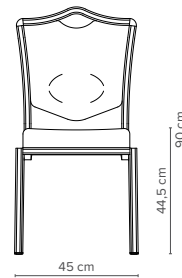

Der Siena-Allday™ gewann als erster Stuhl auf dem Konferenz- und Bankettmarkt den FIRA Ergonomics Excellence Award.

— 62/1E
Tiefe 63 cm
Gewicht 5,6 kg

— 62/4E
Tiefe 63 cm
Gewicht 5,9 kg

— 62/2E
Tiefe 63 cm
Gewicht 5,7 kg

— 62/6E
Tiefe 63 cm
Gewicht 5,8 kg

— 62/3E
Tiefe 63 cm
Gewicht 5,7 kg

— 62/7E
Tiefe 63 cm
Gewicht 5,4 kg

— Hauptmerkmale

- ✦ Gewölbte Rückenlehne mit integrierter Lendenstütze
- ✦ Integrierter Handgriff
- ✦ Großzügige, konturierte Comfort-Plus-Sitzfläche
- ✦ Dezent, transparente Stapelpuffer
- ✦ Leichtgewichtiges Aluminiumprofil
- ✦ Transparente Stuhlleiter
- ✦ Bis zu 10 Stühle hoch stapelbar – Modell mit sowie ohne Armlehne