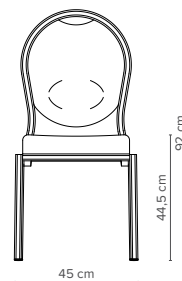

Der Siena-Allday™ gewann als erster Stuhl auf dem Konferenz- und Bankettmarkt den FIRA Ergonomics Excellence Award.

— 62/1E
Tiefe 63 cm
Gewicht 5,6 kg

— 62/4E
Tiefe 63 cm
Gewicht 5,9 kg

— 62/2E
Tiefe 63 cm
Gewicht 5,7 kg

— 62/6E
Tiefe 63 cm
Gewicht 5,8 kg

— 62/3E
Tiefe 63 cm
Gewicht 5,7 kg

— 62/7E
Tiefe 63 cm
Gewicht 5,4 kg

— Hauptmerkmale

- ✦ Gewölbte Rückenlehne mit integrierter Lendenstütze
- ✦ Integrierter Handgriff
- ✦ Großzügige, konturierte Comfort-Plus-Sitzfläche
- ✦ Dezent, transparente Stapelpuffer
- ✦ Leichtgewichtiges Aluminiumprofil
- ✦ Transparente Stuhlleiter
- ✦ Bis zu 10 Stühle hoch stapelbar – Modell mit sowie ohne Armlehne