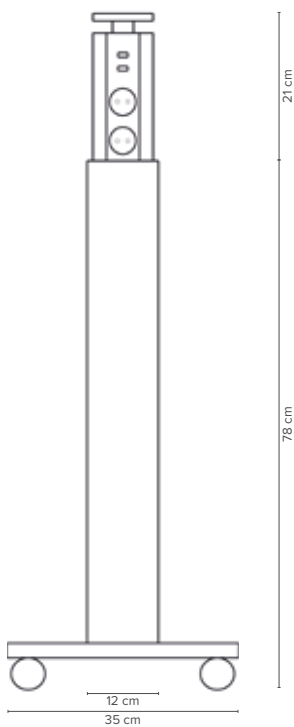

# Power-Tower

### — Power Tower

Höhe 78 cm zzgl. 21 cm ausziehbare  
Innensäule (Standardausführung)  
Durchmesser Außensäule: 12 cm  
Durchmesser Fuß: 35 cm

### — Hauptmerkmale

- ↳ Außensäule aus Stahlrohr, pulverbeschichtet
- ↳ Bodenplatte aus MDF in gleicher Farbe
- ↳ 2 der 4 Rollen mit Feststeller
- ↳ Versenkbare Aluminium-Innensäule
- ↳ Standard-Anschlüsse: 2 Steckdosen VDE, 2 USB-Charger, 3 m Netzanschlusskabel mit Winkelstecker oder 3 Steckdosen VDE mit 3 m Netzanschlusskabel mit Winkelstecker

### — Optionen

- ↳ Außensäule, Innensäule, Wippdeckel und Kunststoff-Manschette in Schwarz, Weiß oder Silberfarben
- ↳ Anschlüsse konfigurierbar
- ↳ 2 verschiedene Höhen des Towers:  
Lounge: ca. 50 cm zzgl. ausziehbare Innensäule  
Tisch: ca. 78 cm zzgl. ausziehbare Innensäule